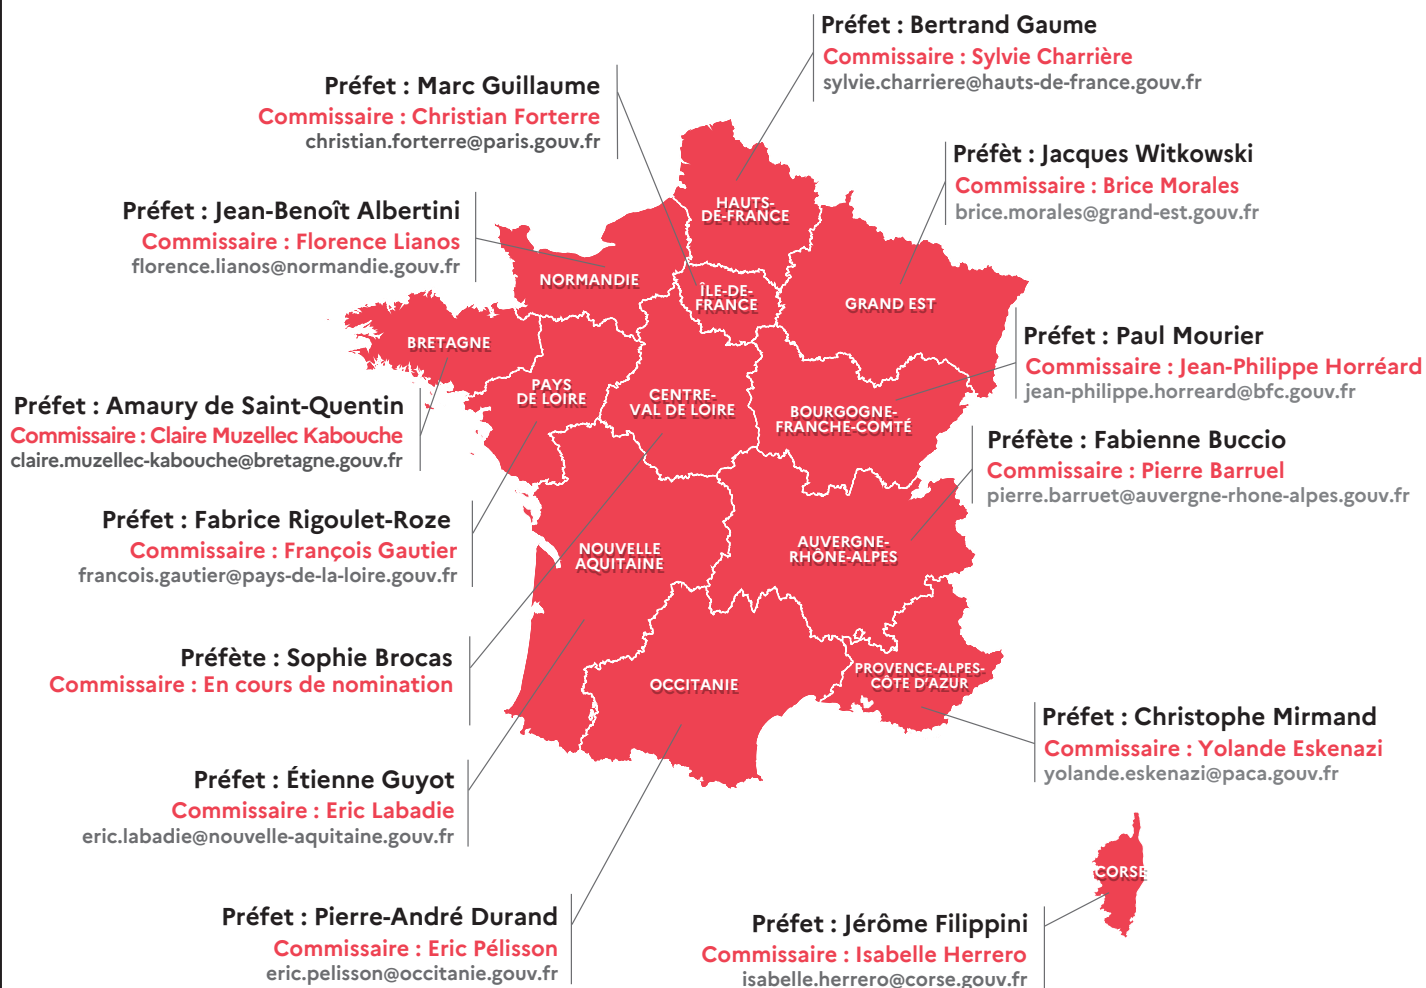

LA CARTE DE FRANCE DES COMMISSAIRES À LA LUTTE CONTRE LA PAUVRETÉ

Document émis par la délégation interministérielle à la prévention et à la lutte contre la pauvreté.